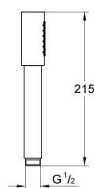

26 465 A00 RAINSHOWER AQUA STICK PARĂ DE DUȘ CU 1 PULVERIZARE

DESCRIEREA PRODUSULUI

- Colour: hard graphite
- jet normal
- material: metal
- limitator de debit GROHE Water Saving de 6.6 l/min
- pulverizare perfectă cu tehnologia GROHE DreamSpray
- finisaj GROHE Long-Life
- sistem anti-calcar SpeedClean
- Inner WaterGuide pentru o durabilitate crescută în utilizare
- sistem universal de montare compatibil cu furtunurile de duș standard
- compatibil cu boilere
- presiunea minimă recomandată 1.0 bar

26 465 A00 RAINSHOWER AQUA STICK PARĂ DE DUȘ CU 1 PULVERIZARE

26 465 A00 RAINSHOWER AQUA STICK PARĂ DE DUȘ CU 1 PULVERIZARE

PIESE DE SCHIMB , mai 2017 – now

1: Filtru impuritati (Spare part-nr. 0700200M)