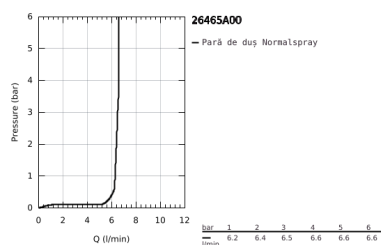

26 465 A00 RAINSHOWER AQUA STICK PARĂ DE DUȘ CU 1 PULVERIZARE

DESCRIEREA PRODUSULUI

- Colour: hard graphite
- jet normal
- material: metal
- limitator de debit GROHE Water Saving de 6.6 l/min
- pulverizare perfectă cu tehnologia GROHE DreamSpray
- finisaj GROHE Long-Life
- sistem anti-calcar SpeedClean
- Inner WaterGuide pentru o durabilitate crescută în utilizare
- sistem universal de montare compatibil cu furtunurile de duș standard
- compatibil cu boilere
- presiunea minimă recomandată 1.0 bar

26 465 A00 RAINSHOWER AQUA STICK PARĂ DE DUȘ CU 1 PULVERIZARE

26 465 A00 RAINSHOWER AQUA STICK PARĂ DE DUȘ CU 1 PULVERIZARE

PIESE DE SCHIMB , mai 2017 – now

1: Filtru impuritati (Spare part-nr. 0700200M)