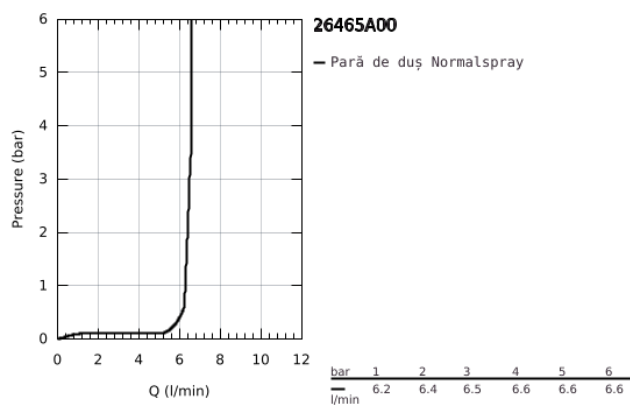

26 465 A00 RAINSHOWER AQUA STICK PARĂ DE DUȘ CU 1 PULVERIZARE

DESCRIEREA PRODUSULUI

- Colour: hard graphite
- jet normal
- material: metal
- limitator de debit GROHE Water Saving de 6.6 l/min
- pulverizare perfectă cu tehnologia GROHE DreamSpray
- finisaj GROHE Long-Life
- sistem anti-calcar SpeedClean
- Inner WaterGuide pentru o durabilitate crescută în utilizare
- sistem universal de montare compatibil cu furtunurile de duș standard
- compatibil cu boilere
- presiunea minimă recomandată 1.0 bar

26 465 A00 RAINSHOWER AQUA STICK PARĂ DE DUȘ CU 1 PULVERIZARE

26 465 A00 RAINSHOWER AQUA STICK PARĂ DE DUȘ CU 1 PULVERIZARE

PIESE DE SCHIMB , mai 2017 – now

1: Filtru impuritati (Spare part-nr. 0700200M)